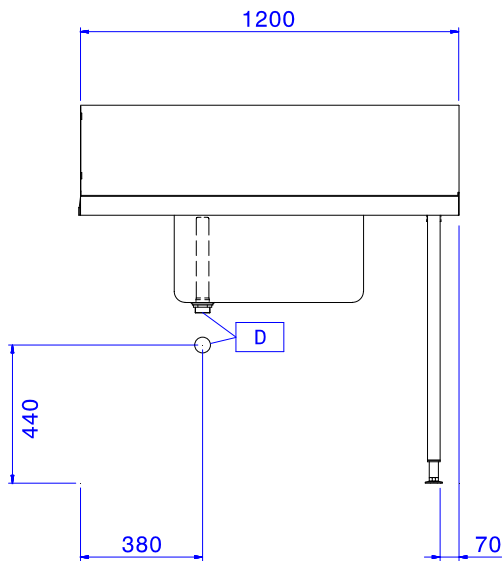

Zepředu

Boční