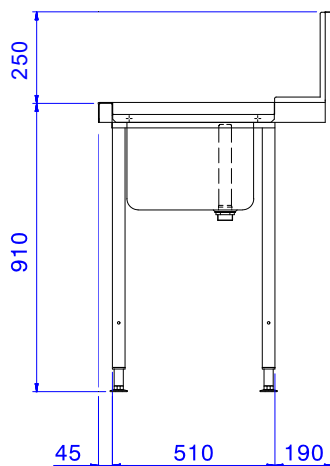

Hlavní informace

Vnější rozměry, Šířka	1200 mm
Vnější rozměry, Hloubka	745 mm
Vnější rozměry, Výška	1170 mm
Netto váha:	8 kg
Zadní límec, výška	300 mm
Rozměry dřezu	600x500x300h
Směr posunu koše:	zprava doleva

Pozn: S ohledem na velikost dřezu je nutné stůl dovybavit extra příslušenstvím Vodicími lištami nad dřez - 865370, protože jinak by koše 500x500 mm propadávaly do dřezu.

Manipulační stoly k průchozím myčkám
Předmývací stůl s dřezem 600x500mm, P>L, 1200mm

Společnost si vyhrazuje právo provádět změny v produktech bez předchozího upozornění. Všechny informace byly správné v době tisku.