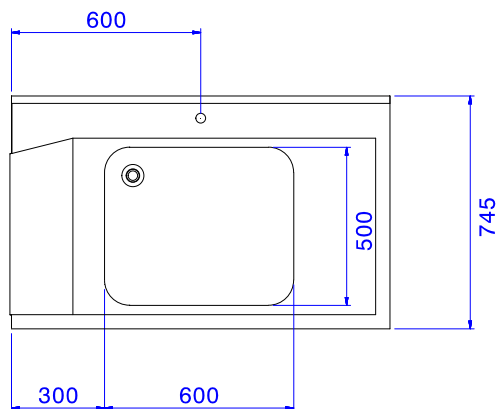

### Udržitelnost

- Vhodné pro 500x500mm mycí koše (dřez je třeba dovybavit vodicími lištami nad dřez pro zabránění propadávání košů do dřezu - lišty se objednávají zvlášť).

### Extra příslušenství

- Spodní nerezová police ke stolu k myčce, 1200mm. PNC 865352
- Vodicí lišty nad dřez - pro mycí stoly k myčkám s dřezem 600mm. PNC 865370
- Sada pro uchycení 2 čtvercových nohou do podlahy. PNC 865386
- Plastový sifon, 2" k mycímu stolu. PNC 895313

### Hlavní informace

<b>Vnější rozměry, Šířka</b>	1200 mm
<b>Vnější rozměry, Hloubka</b>	745 mm
<b>Vnější rozměry, Výška</b>	1170 mm
<b>Netto váha:</b>	8 kg
<b>Zadní límec, výška</b>	300 mm
<b>Rozměry dřezu</b>	600x500x300h
<b>Směr posunu koše:</b>	zprava doleva

**Pozn:** S ohledem na velikost dřezu je nutné stůl dovybavit extra příslušenstvím Vodicími lištami nad dřez - 865370, protože jinak by koše 500x500 mm propadávaly do dřezu.

Manipulační stoly k průchozím myčkám  
 Předmývací stůl s dřezem 600x500mm, P>L, 1200mm